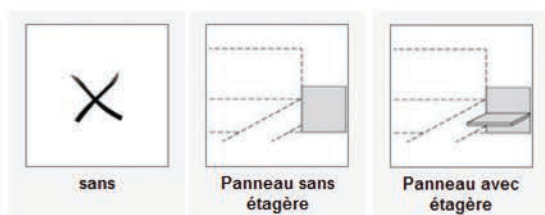

Lit **CONCEPT ME**

en exclusivité dans votre magasin

La Meublerie
à Montbéliard

Couchages disponibles :

90x190cm	140x190cm	200x200cm
90x200cm	140x200cm	200x210cm
90x210cm	140x210cm	200x220cm
90x220cm	140x220cm	
100x200cm	160x200cm	
100x210cm	160x210cm	
100x220cm	160x220cm	
120x200cm	180x200cm	
120x210cm	180x210cm	
120x220cm	180x220cm	

**23 dimensions de
couchage disponibles**

Finitions disponibles :

Finitions disponibles pour le liseré déco :

Lit CONCEPT ME

en exclusivité dans votre magasin

La Meublerie

à Montbéliard

Formes de cadre de lit :

Formes de pieds :

Formes de tête de lit :

Chevets (hors tiroir) :

Chevets (tiroir) :