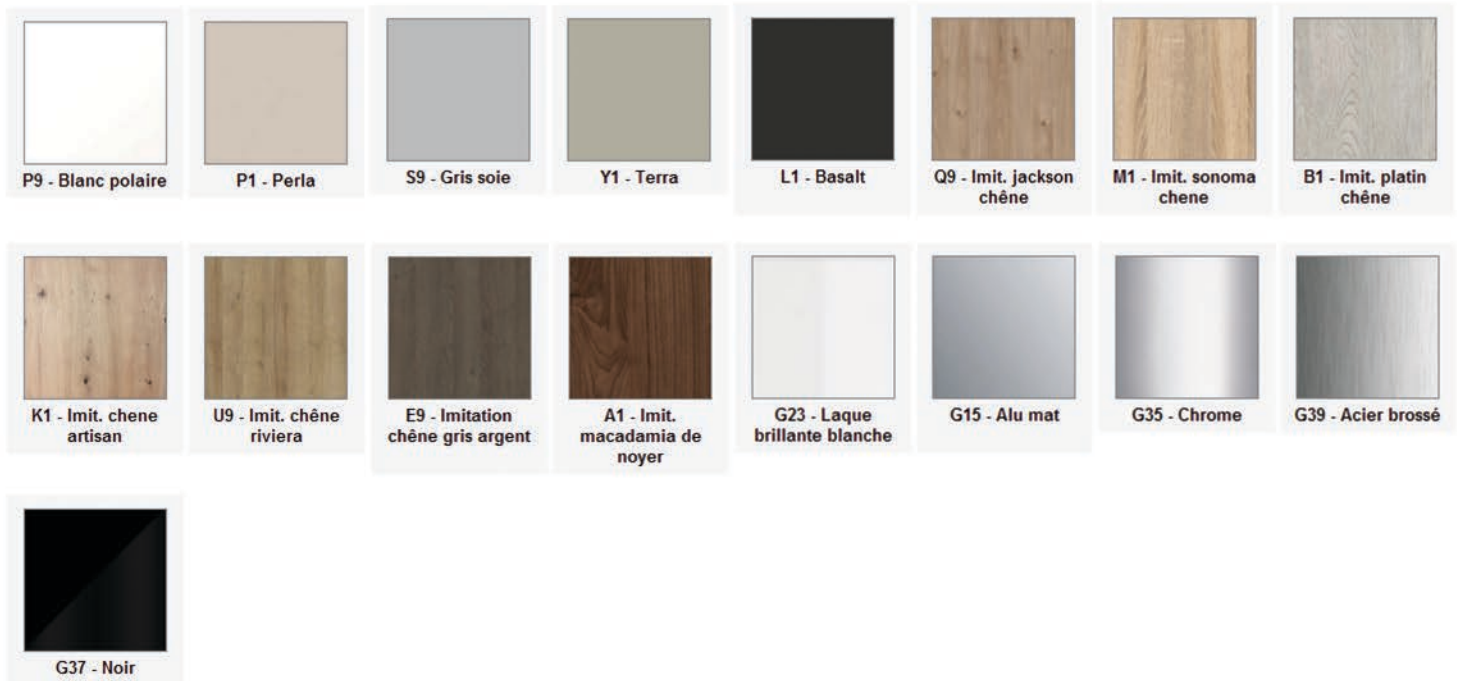

Lit **CONCEPT ME**

en exclusivité dans votre magasin

La Meublerie
à Montbéliard

Couchages disponibles :

90x190cm	140x190cm	200x200cm
90x200cm	140x200cm	200x210cm
90x210cm	140x210cm	200x220cm
90x220cm	140x220cm	
100x200cm	160x200cm	
100x210cm	160x210cm	
100x220cm	160x220cm	
120x200cm	180x200cm	
120x210cm	180x210cm	
120x220cm	180x220cm	

**23 dimensions de
couchage disponibles**

Finitions disponibles :

Finitions disponibles pour le liseré déco :

Lit CONCEPT ME

en exclusivité dans votre magasin

La Meublerie

à Montbéliard

Formes de cadre de lit :