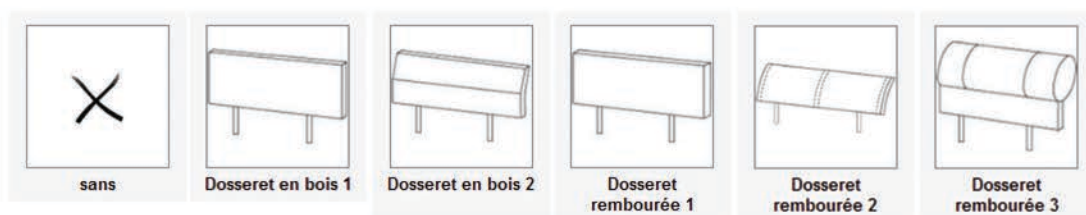

Lit **CONCEPT ME**

en exclusivité dans votre magasin

La Meublerie
à Montbéliard

Couchages disponibles :

90x190cm	140x190cm	200x200cm
90x200cm	140x200cm	200x210cm
90x210cm	140x210cm	200x220cm
90x220cm	140x220cm	
100x200cm	160x200cm	
100x210cm	160x210cm	
100x220cm	160x220cm	
120x200cm	180x200cm	
120x210cm	180x210cm	
120x220cm	180x220cm	

**23 dimensions de
couchage disponibles**

Finitions disponibles :

Finitions disponibles pour le liseré déco :

Lit CONCEPT ME

en exclusivité dans votre magasin

La Meublerie

à Montbéliard

Formes de cadre de lit :

Formes de pieds :

Formes de tête de lit :

Chevets (hors tiroir) :

Chevets (tiroir) :