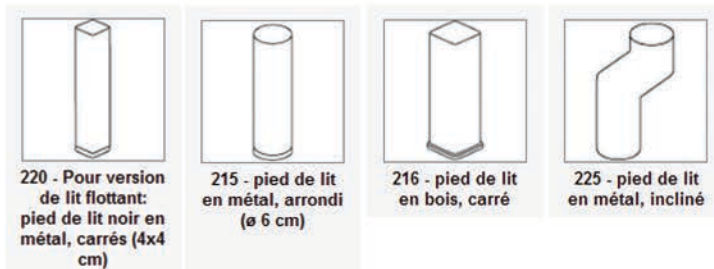

Formes de pieds :