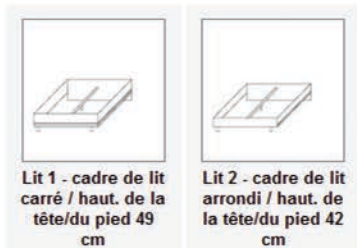

**23 dimensions de
couchage disponibles**

Finitions disponibles :

Finitions disponibles pour le liseré déco :

Lit CONCEPT ME

en exclusivité dans votre magasin

La Meublerie

à Montbéliard

Formes de cadre de lit :