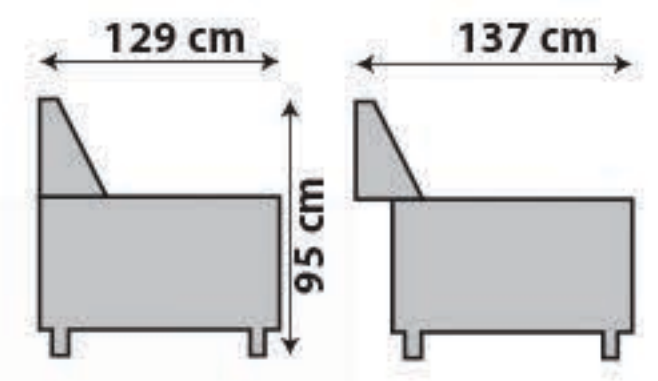

# RUMBLE

2010+6201 + 7000 / 2511  
salon: cat. C, genesis CREAM 02  
cousin dossier/ rugkussen: cat. C, genesis CREAM 02

2511  
salon: cat. C, genesis CREAM 02  
cousin dossier/ rugkussen: cat. C, genesis DEEP TERRA 09