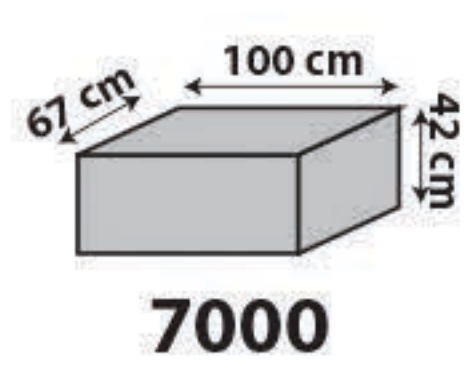

Éléments complets / Complete elementen