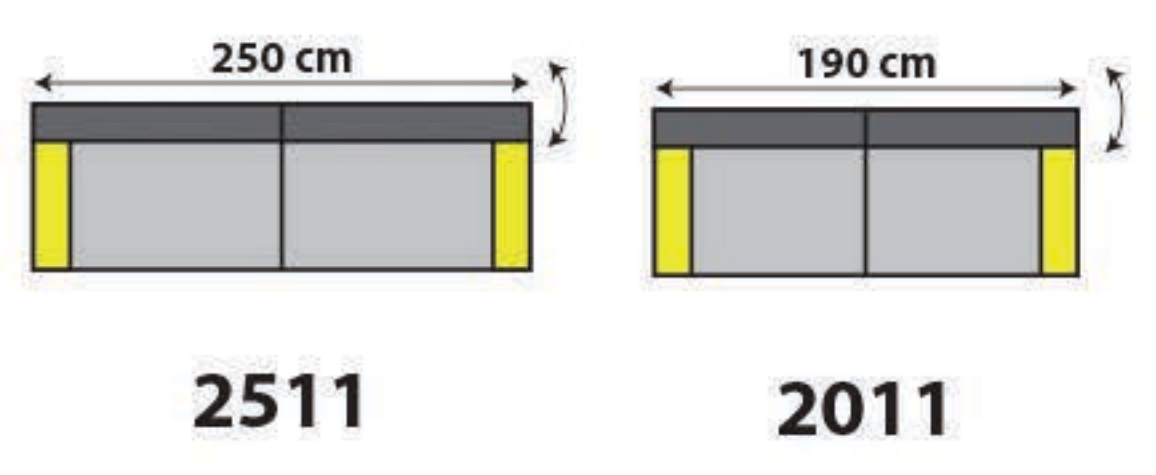

Éléments complets / Complete elementen