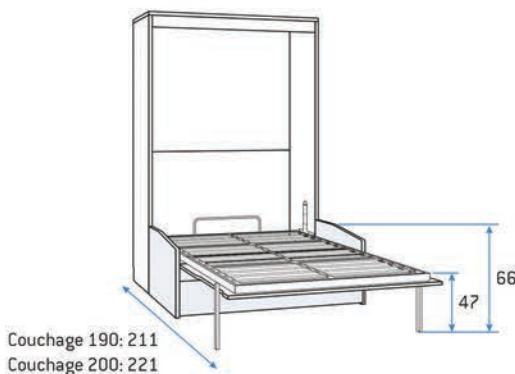

Armoire-lit

Formas

en exclusivité dans votre magasin

La Meublerie

Armoire-lit verticale 2 personnes **avec banquette**

Hauteur 240cm - Profondeur 42cm
Profondeur totale avec banquette : 122cm

Couchages disponibles :
135x190cm   135x200cm
140x190cm   140x200cm
150x190cm   150x200cm
160x190cm   160x200cm

Épaisseur maximum de matelas : 21cm

Banquette avec coffre de rangement
Plusieurs finitions de tissu pour banquette

Option USB disponible
Option éclairage LED disponible