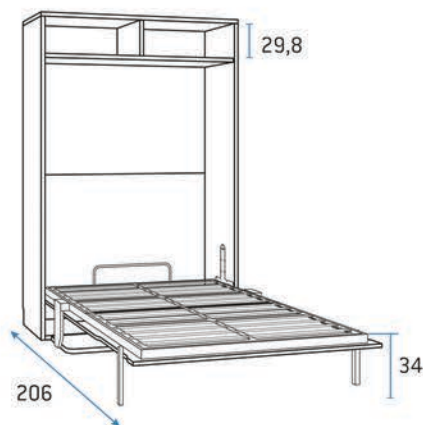

140x190cm

150x190cm

160x190cm

Épaisseur maximum de matelas : 21cm

Option USB disponible

Option éclairage LED disponible

Hauteur 240cm - Profondeur 57,5cm

Couchages disponibles :

135x190cm

140x190cm

150x190cm

160x190cm

Épaisseur maximum de matelas : 25cm

Option USB disponible

Option éclairage LED disponible

Armoire-lit

Formas

en exclusivité dans votre magasin

La Meublerie

Armoire-lit verticale 2 personnes **avec bureau**

Hauteur 240cm - Profondeur 37cm

Couchages disponibles :

135x190cm

140x190cm

150x190cm

160x190cm

Épaisseur maximum de matelas : 16cm

Option USB disponible

Option éclairage LED disponible

Hauteur 240cm - Profondeur 42cm

Couchages disponibles :

135x190cm