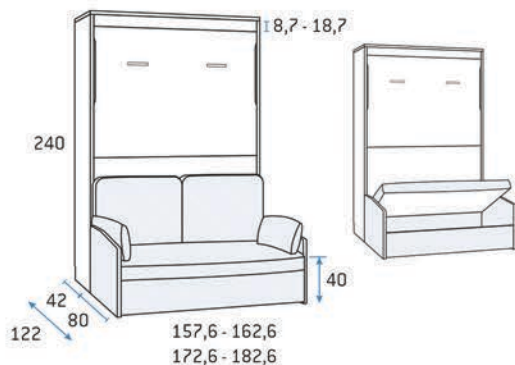

150x190cm

160x190cm

Épaisseur maximum de matelas : 16cm

Option USB disponible

Option éclairage LED disponible

Hauteur 240cm - Profondeur 42cm

Couchages disponibles :

135x190cm

Épaisseur maximum de matelas : 21cm

Banquette avec coffre de rangement
Plusieurs finitions de tissu pour banquette

Option USB disponible
Option éclairage LED disponible

Hauteur 220cm - Profondeur 57,5cm
Profondeur totale avec banquette : 137,5cm

Couchages disponibles :
135x190cm
140x190cm
150x190cm
160x190cm

Épaisseur maximum de matelas : 25cm

Banquette avec coffre de rangement
Plusieurs finitions de tissu pour banquette

Option USB disponible
Option éclairage LED disponible

Armoire-lit

Formas

en exclusivité dans votre magasin

La Meublerie

Armoire-lit verticale 2 personnes **avec banquette**

Hauteur 240cm - Profondeur 42cm
Profondeur totale avec banquette : 122cm

Couchages disponibles :
135x190cm 135x200cm
140x190cm 140x200cm
150x190cm 150x200cm
160x190cm 160x200cm