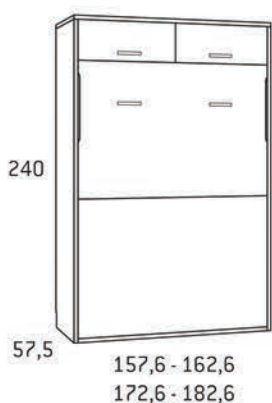

150x190cm

160x190cm

Épaisseur maximum de matelas : 16cm

Option USB disponible

Option éclairage LED disponible

Hauteur 240cm - Profondeur 42cm

Couchages disponibles :

135x190cm

140x190cm

150x190cm

160x190cm

Épaisseur maximum de matelas : 21cm

Option USB disponible

Option éclairage LED disponible

Hauteur 240cm - Profondeur 57,5cm

Couchages disponibles :

135x190cm

140x190cm

150x190cm

160x190cm

Épaisseur maximum de matelas : 25cm

Option USB disponible

Option éclairage LED disponible

Armoire-lit