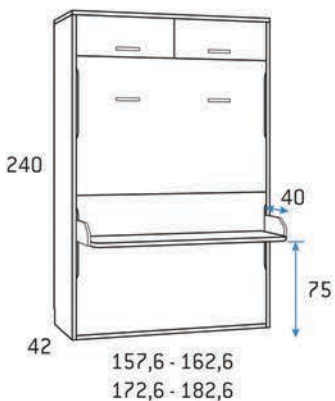

135x190cm

140x190cm

150x190cm

160x190cm

Épaisseur maximum de matelas : 25cm

Option USB disponible

Option éclairage LED disponible

Armoire-lit

Formas

en exclusivité dans votre magasin

La Meublerie

Armoire-lit verticale 2 personnes **avec bureau**

Hauteur 240cm - Profondeur 37cm

Couchages disponibles :

135x190cm

140x190cm

150x190cm

160x190cm

Épaisseur maximum de matelas : 16cm

Option USB disponible

Option éclairage LED disponible

Hauteur 240cm - Profondeur 42cm

Couchages disponibles :

135x190cm