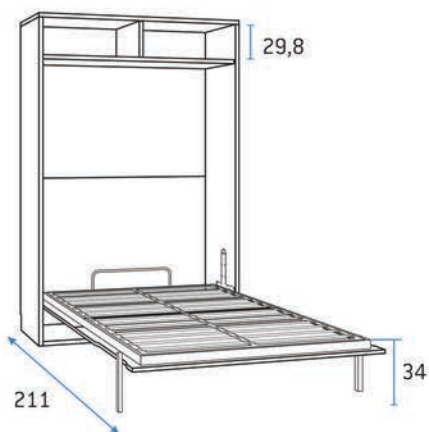

Couchages disponibles :

135x190cm	135x200cm
140x190cm	140x200cm
150x190cm	150x200cm
160x190cm	160x200cm

Épaisseur maximum de matelas : 25cm

Option USB disponible
Option éclairage LED disponible

Armoire-lit

Formas

en exclusivité dans votre magasin

La Meublerie

Armoire-lit verticale 2 personnes

Hauteur 240cm - Profondeur 37cm

Couchages disponibles :

135x190cm

140x190cm

150x190cm

160x190cm

Épaisseur maximum de matelas : 16cm

Option USB disponible

Option éclairage LED disponible

Hauteur 240cm - Profondeur 42cm

Couchages disponibles :

135x190cm

140x190cm

150x190cm

160x190cm

Épaisseur maximum de matelas : 21cm

Option USB disponible

Option éclairage LED disponible

Hauteur 240cm - Profondeur 57,5cm

Couchages disponibles :