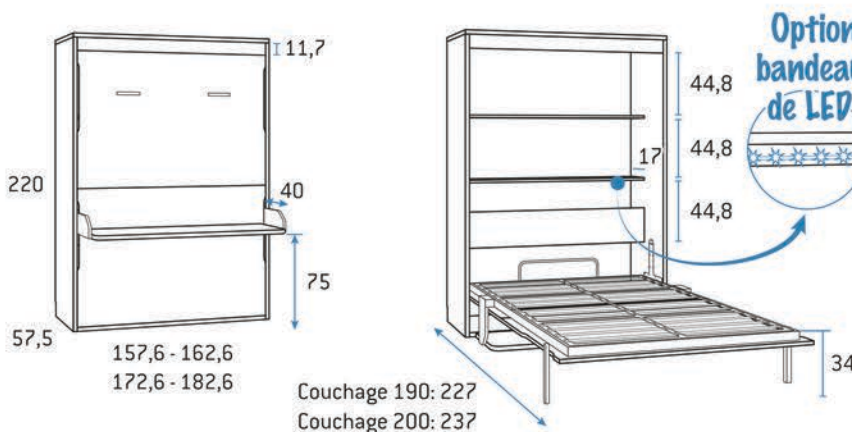

Couchages disponibles :

135x190cm	135x200cm
140x190cm	140x200cm
150x190cm	150x200cm
160x190cm	160x200cm

Épaisseur maximum de matelas : 16cm

Option USB disponible
Option éclairage LED disponible

Hauteur 220cm - Profondeur 42cm

Couchages disponibles :

135x190cm	135x200cm
140x190cm	140x200cm
150x190cm	150x200cm
160x190cm	160x200cm

Épaisseur maximum de matelas : 21cm

Option USB disponible
Option éclairage LED disponible

Hauteur 220cm - Profondeur 57,5cm