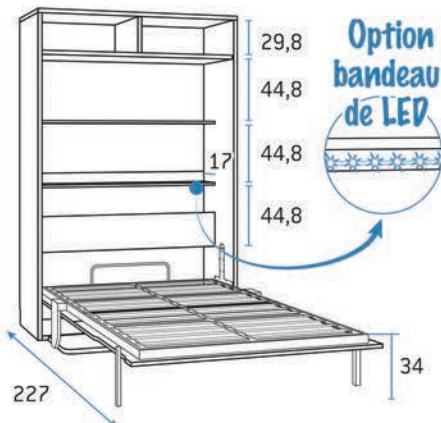

150x190cm

160x190cm

Épaisseur maximum de matelas : 16cm

Option USB disponible

Option éclairage LED disponible

Hauteur 240cm - Profondeur 42cm

Couchages disponibles :

135x190cm

140x190cm

150x190cm

160x190cm

Épaisseur maximum de matelas : 21cm

Option USB disponible

Option éclairage LED disponible

Hauteur 240cm - Profondeur 57,5cm

Couchages disponibles :

135x190cm

140x190cm

150x190cm

160x190cm

Épaisseur maximum de matelas : 25cm

Option USB disponible

Option éclairage LED disponible

Armoire-lit