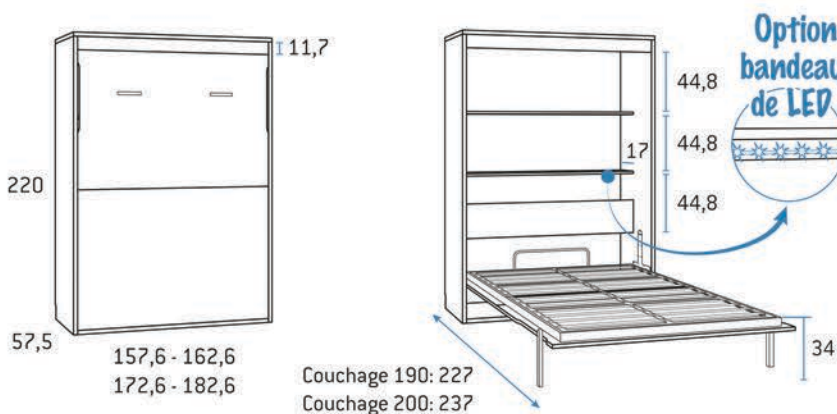

Armoire-lit

Formas

en exclusivité dans votre magasin

La Meublerie

Armoire-lit verticale 2 personnes

Hauteur 220cm - Profondeur 37cm

Couchages disponibles :

135x190cm	135x200cm
140x190cm	140x200cm
150x190cm	150x200cm
160x190cm	160x200cm

Épaisseur maximum de matelas : 16cm

Option USB disponible
Option éclairage LED disponible

Hauteur 220cm - Profondeur 42cm

Couchages disponibles :

135x190cm	135x200cm
140x190cm	140x200cm
150x190cm	150x200cm
160x190cm	160x200cm

Épaisseur maximum de matelas : 21cm

Option USB disponible
Option éclairage LED disponible

Hauteur 220cm - Profondeur 57,5cm

Couchages disponibles :

135x190cm	135x200cm
140x190cm	140x200cm
150x190cm	150x200cm
160x190cm	160x200cm

Épaisseur maximum de matelas : 25cm

Option USB disponible
Option éclairage LED disponible

Armoire-lit

Formas

en exclusivité dans votre magasin

La Meublerie

Armoire-lit verticale 2 personnes **avec bureau**

Hauteur 220cm - Profondeur 37cm