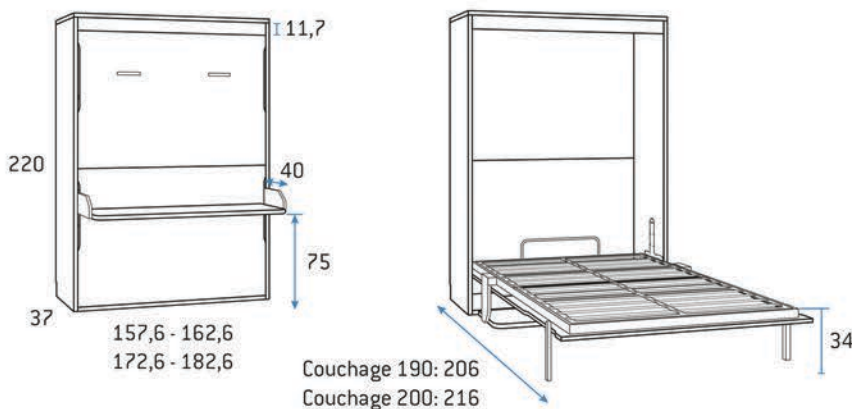

Épaisseur maximum de matelas : 21cm

Option USB disponible
Option éclairage LED disponible

Hauteur 220cm - Profondeur 57,5cm

Couchages disponibles :

135x190cm	135x200cm
140x190cm	140x200cm
150x190cm	150x200cm
160x190cm	160x200cm

Épaisseur maximum de matelas : 25cm

Option USB disponible
Option éclairage LED disponible

Armoire-lit

Formas

en exclusivité dans votre magasin

La Meublerie

Armoire-lit verticale 2 personnes **avec bureau**

Hauteur 220cm - Profondeur 37cm

Couchages disponibles :

135x190cm	135x200cm
140x190cm	140x200cm
150x190cm	150x200cm
160x190cm	160x200cm

Épaisseur maximum de matelas : 16cm

Option USB disponible
Option éclairage LED disponible

Hauteur 220cm - Profondeur 42cm

Couchages disponibles :

135x190cm	135x200cm
140x190cm	140x200cm
150x190cm	150x200cm
160x190cm	160x200cm

Épaisseur maximum de matelas : 21cm

Option USB disponible
Option éclairage LED disponible

Hauteur 220cm - Profondeur 57,5cm