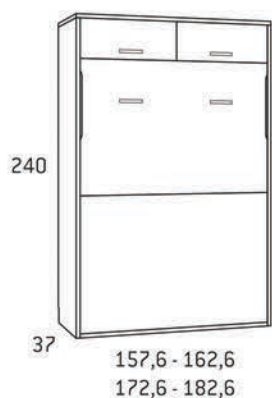

Couchages disponibles :

135x190cm	135x200cm
140x190cm	140x200cm
150x190cm	150x200cm
160x190cm	160x200cm

Épaisseur maximum de matelas : 21cm

Option USB disponible
Option éclairage LED disponible

Hauteur 220cm - Profondeur 57,5cm

Couchages disponibles :

135x190cm	135x200cm
140x190cm	140x200cm
150x190cm	150x200cm
160x190cm	160x200cm

Épaisseur maximum de matelas : 25cm

Option USB disponible
Option éclairage LED disponible

Armoire-lit

Formas

en exclusivité dans votre magasin

La Meublerie

Armoire-lit verticale 2 personnes

Hauteur 240cm - Profondeur 37cm

Couchages disponibles :

135x190cm

140x190cm

150x190cm

160x190cm

Épaisseur maximum de matelas : 16cm

Option USB disponible

Option éclairage LED disponible

Hauteur 240cm - Profondeur 42cm

Couchages disponibles :

135x190cm