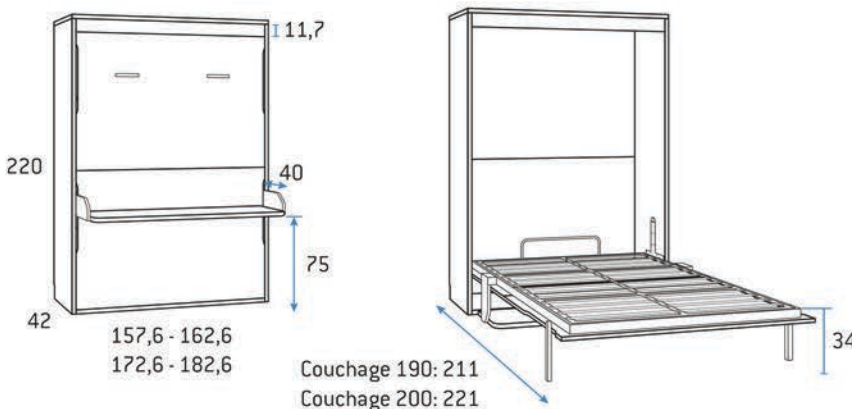

Épaisseur maximum de matelas : 21cm

Option USB disponible
Option éclairage LED disponible

Hauteur 220cm - Profondeur 57,5cm

Couchages disponibles :

135x190cm	135x200cm
140x190cm	140x200cm
150x190cm	150x200cm
160x190cm	160x200cm

Épaisseur maximum de matelas : 25cm

Option USB disponible
Option éclairage LED disponible

Armoire-lit

Formas

en exclusivité dans votre magasin

La Meublerie

Armoire-lit verticale 2 personnes **avec bureau**

Hauteur 220cm - Profondeur 37cm

Couchages disponibles :

135x190cm	135x200cm
140x190cm	140x200cm
150x190cm	150x200cm
160x190cm	160x200cm

Épaisseur maximum de matelas : 16cm

Option USB disponible
Option éclairage LED disponible

Hauteur 220cm - Profondeur 42cm

Couchages disponibles :

135x190cm	135x200cm
140x190cm	140x200cm
150x190cm	150x200cm
160x190cm	160x200cm

Épaisseur maximum de matelas : 21cm

Option USB disponible
Option éclairage LED disponible

Hauteur 220cm - Profondeur 57,5cm