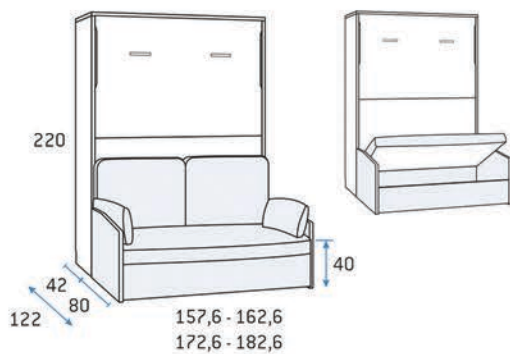

150x190cm

160x190cm

Épaisseur maximum de matelas : 16cm

Option USB disponible

Option éclairage LED disponible

Hauteur 240cm - Profondeur 42cm

Couchages disponibles :

135x190cm

140x190cm

150x190cm

160x190cm

Épaisseur maximum de matelas : 21cm

Option USB disponible

Option éclairage LED disponible

Hauteur 240cm - Profondeur 57,5cm

Couchages disponibles :

135x190cm

140x190cm

150x190cm

160x190cm

Épaisseur maximum de matelas : 25cm

Option USB disponible

Option éclairage LED disponible

Armoire-lit

Formas

en exclusivité dans votre magasin

La Meublerie

Armoire-lit verticale 2 personnes **avec banquette**

Hauteur 220cm - Profondeur 42cm
Profondeur totale avec banquette : 122cm

Couchages disponibles :
135x190cm
140x190cm
150x190cm
160x190cm