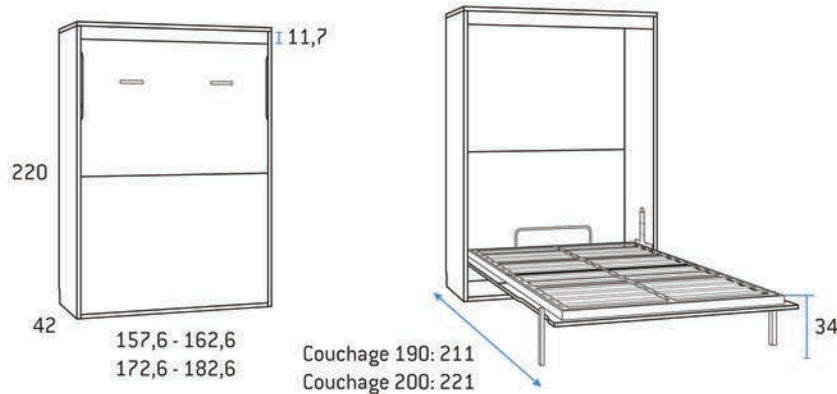

Armoire-lit

Formas

en exclusivité dans votre magasin

La Meublerie

Armoire-lit verticale 2 personnes

Hauteur 220cm - Profondeur 37cm

Couchages disponibles :

135x190cm	135x200cm
140x190cm	140x200cm
150x190cm	150x200cm
160x190cm	160x200cm

Épaisseur maximum de matelas : 16cm

Option USB disponible
Option éclairage LED disponible

Hauteur 220cm - Profondeur 42cm

Couchages disponibles :

135x190cm	135x200cm
140x190cm	140x200cm
150x190cm	150x200cm
160x190cm	160x200cm

Épaisseur maximum de matelas : 21cm

Option USB disponible
Option éclairage LED disponible

Hauteur 220cm - Profondeur 57,5cm

Couchages disponibles :

135x190cm	135x200cm
140x190cm	140x200cm
150x190cm	150x200cm
160x190cm	160x200cm

Épaisseur maximum de matelas : 25cm

Option USB disponible
Option éclairage LED disponible

Armoire-lit

Formas

en exclusivité dans votre magasin

La Meublerie

Armoire-lit verticale 2 personnes **avec bureau**

Hauteur 220cm - Profondeur 37cm