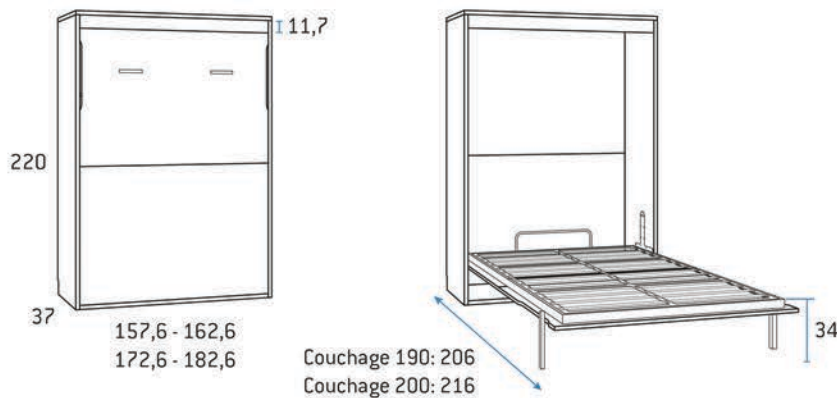

Armoire-lit

Formas

en exclusivité dans votre magasin

La Meublerie

Armoire-lit verticale 2 personnes

Hauteur 220cm - Profondeur 37cm

Couchages disponibles :

135x190cm	135x200cm
140x190cm	140x200cm
150x190cm	150x200cm
160x190cm	160x200cm

Épaisseur maximum de matelas : 16cm

Option USB disponible
Option éclairage LED disponible

Hauteur 220cm - Profondeur 42cm

Couchages disponibles :

135x190cm	135x200cm
140x190cm	140x200cm
150x190cm	150x200cm
160x190cm	160x200cm

Épaisseur maximum de matelas : 21cm

Option USB disponible
Option éclairage LED disponible

Hauteur 220cm - Profondeur 57,5cm

Couchages disponibles :

135x190cm	135x200cm
140x190cm	140x200cm
150x190cm	150x200cm
160x190cm	160x200cm

Épaisseur maximum de matelas : 25cm

Option USB disponible
Option éclairage LED disponible

Armoire-lit

Formas

en exclusivité dans votre magasin

La Meublerie

Armoire-lit verticale 2 personnes **avec bureau**

Hauteur 220cm - Profondeur 37cm