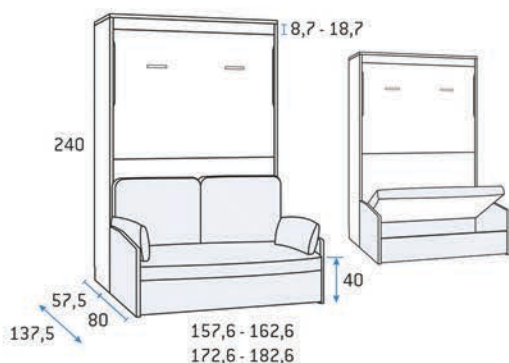

150x190cm

160x190cm

Épaisseur maximum de matelas : 16cm

Option USB disponible

Option éclairage LED disponible

Hauteur 240cm - Profondeur 42cm

Couchages disponibles :

135x190cm

Couchages disponibles :
135x190cm
140x190cm
150x190cm
160x190cm

Épaisseur maximum de matelas : 25cm

Banquette avec coffre de rangement
Plusieurs finitions de tissu pour banquette

Option USB disponible
Option éclairage LED disponible

Armoire-lit

Formas

en exclusivité dans votre magasin

La Meublerie

Armoire-lit verticale 2 personnes **avec banquette**

Hauteur 240cm - Profondeur 42cm
Profondeur totale avec banquette : 122cm

Couchages disponibles :
135x190cm 135x200cm
140x190cm 140x200cm
150x190cm 150x200cm
160x190cm 160x200cm

Épaisseur maximum de matelas : 21cm

Banquette avec coffre de rangement
Plusieurs finitions de tissu pour banquette

Option USB disponible
Option éclairage LED disponible

Hauteur 240cm - Profondeur 57,5cm
Profondeur totale avec banquette : 137,5cm