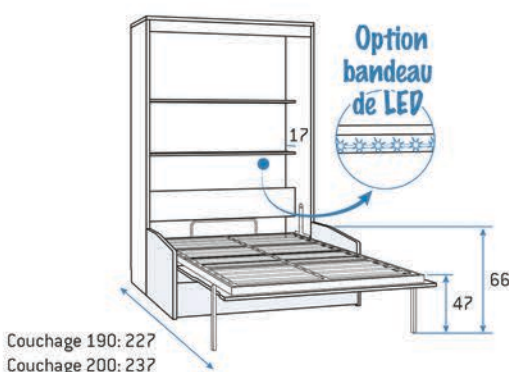

Hauteur 240cm - Profondeur 57,5cm
Profondeur totale avec banquette : 137,5cm

Couchages disponibles :
135x190cm   135x200cm
140x190cm   140x200cm
150x190cm   150x200cm
160x190cm   160x200cm

Épaisseur maximum de matelas : 25cm

Banquette avec coffre de rangement
Plusieurs finitions de tissu pour banquette

Option USB disponible
Option éclairage LED disponible