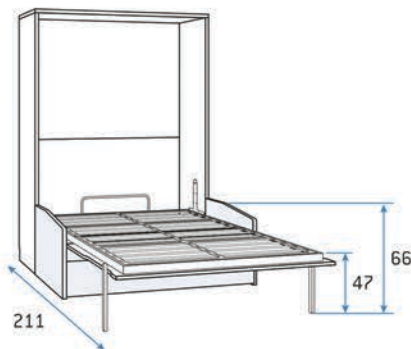

Armoire-lit

Formas

en exclusivité dans votre magasin

La Meublerie

Armoire-lit verticale 2 personnes **avec banquette**

Hauteur 220cm - Profondeur 42cm
Profondeur totale avec banquette : 122cm

Couchages disponibles :
135x190cm
140x190cm
150x190cm
160x190cm

Épaisseur maximum de matelas : 21cm

Banquette avec coffre de rangement
Plusieurs finitions de tissu pour banquette

Option USB disponible
Option éclairage LED disponible