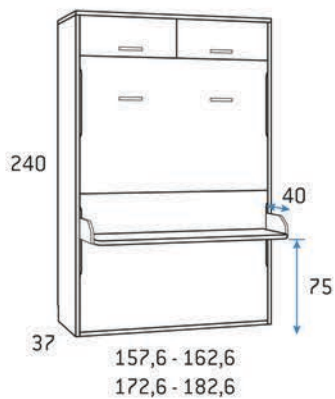

Armoire-lit

Formas

en exclusivité dans votre magasin

La Meublerie

Armoire-lit verticale 2 personnes **avec bureau**

Hauteur 240cm - Profondeur 37cm

Couchages disponibles :

135x190cm

140x190cm

150x190cm

160x190cm

Épaisseur maximum de matelas : 16cm

Option USB disponible

Option éclairage LED disponible