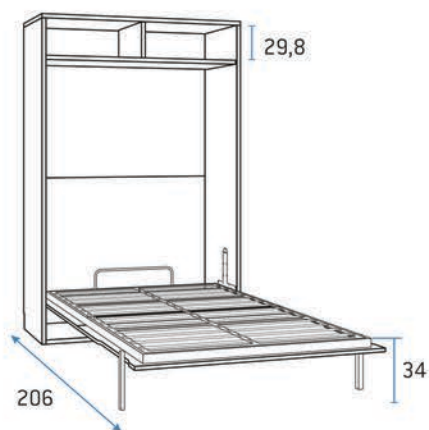

Couchages disponibles :

135x190cm	135x200cm
140x190cm	140x200cm
150x190cm	150x200cm
160x190cm	160x200cm

Épaisseur maximum de matelas : 21cm

Option USB disponible
Option éclairage LED disponible

Hauteur 220cm - Profondeur 57,5cm

Couchages disponibles :

135x190cm	135x200cm
140x190cm	140x200cm
150x190cm	150x200cm
160x190cm	160x200cm

Épaisseur maximum de matelas : 25cm

Option USB disponible
Option éclairage LED disponible

Armoire-lit

Formas

en exclusivité dans votre magasin

La Meublerie

Armoire-lit verticale 2 personnes

Hauteur 240cm - Profondeur 37cm

Couchages disponibles :

135x190cm

140x190cm

150x190cm

160x190cm

Épaisseur maximum de matelas : 16cm

Option USB disponible

Option éclairage LED disponible

Hauteur 240cm - Profondeur 42cm

Couchages disponibles :

135x190cm