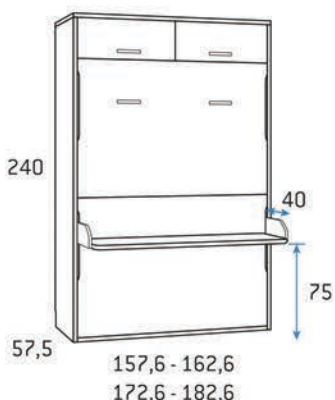

150x190cm

160x190cm

Épaisseur maximum de matelas : 16cm

Option USB disponible

Option éclairage LED disponible

Hauteur 240cm - Profondeur 42cm

Couchages disponibles :

135x190cm

140x190cm

150x190cm

160x190cm

Épaisseur maximum de matelas : 21cm

Option USB disponible

Option éclairage LED disponible

Hauteur 240cm - Profondeur 57,5cm

Couchages disponibles :

135x190cm

140x190cm

150x190cm

160x190cm

Épaisseur maximum de matelas : 25cm

Option USB disponible

Option éclairage LED disponible

Armoire-lit