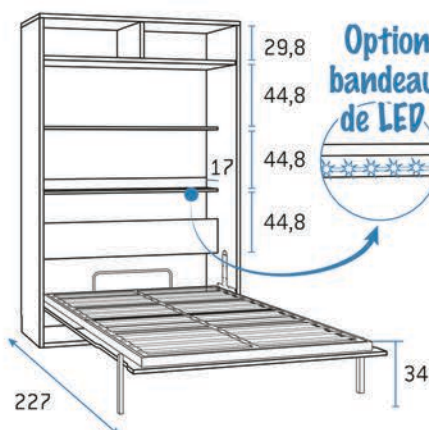

150x190cm

160x190cm

Épaisseur maximum de matelas : 16cm

Option USB disponible

Option éclairage LED disponible

Hauteur 240cm - Profondeur 42cm

Couchages disponibles :

135x190cm

140x190cm

150x190cm

160x190cm

Épaisseur maximum de matelas : 21cm

Option USB disponible

Option éclairage LED disponible

Hauteur 240cm - Profondeur 57,5cm

Couchages disponibles :

135x190cm

140x190cm

150x190cm

160x190cm

Épaisseur maximum de matelas : 25cm

Option USB disponible

Option éclairage LED disponible

Armoire-lit