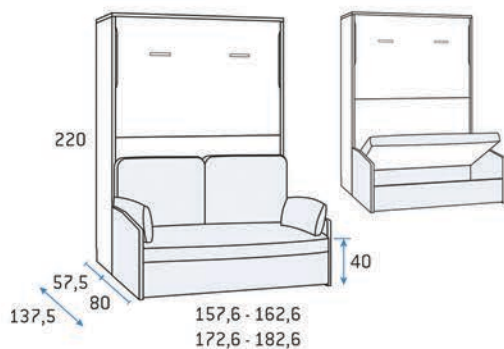

150x190cm

160x190cm

Épaisseur maximum de matelas : 16cm

Option USB disponible

Option éclairage LED disponible

Hauteur 240cm - Profondeur 42cm

Couchages disponibles :

135x190cm

135x190cm

140x190cm

150x190cm

160x190cm

Épaisseur maximum de matelas : 25cm

Option USB disponible

Option éclairage LED disponible

Armoire-lit

Formas

en exclusivité dans votre magasin

La Meublerie

Armoire-lit verticale 2 personnes **avec banquette**

Hauteur 220cm - Profondeur 42cm
Profondeur totale avec banquette : 122cm

Couchages disponibles :
135x190cm
140x190cm
150x190cm
160x190cm

Épaisseur maximum de matelas : 21cm

Banquette avec coffre de rangement
Plusieurs finitions de tissu pour banquette

Option USB disponible
Option éclairage LED disponible

Hauteur 220cm - Profondeur 57,5cm
Profondeur totale avec banquette : 137,5cm