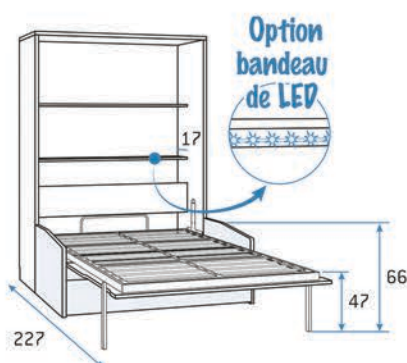

Hauteur 220cm - Profondeur 57,5cm
Profondeur totale avec banquette : 137,5cm

Couchages disponibles :
135x190cm
140x190cm
150x190cm
160x190cm

Épaisseur maximum de matelas : 25cm

Banquette avec coffre de rangement
Plusieurs finitions de tissu pour banquette

Option USB disponible
Option éclairage LED disponible