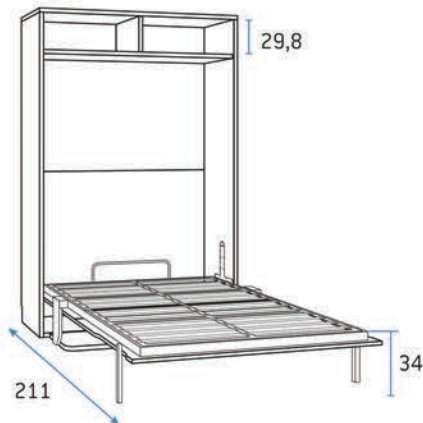

135x190cm

140x190cm

150x190cm

160x190cm

Épaisseur maximum de matelas : 25cm

Option USB disponible

Option éclairage LED disponible

Armoire-lit

Formas

en exclusivité dans votre magasin

La Meublerie

Armoire-lit verticale 2 personnes **avec bureau**

Hauteur 240cm - Profondeur 37cm

Couchages disponibles :

135x190cm

140x190cm

150x190cm

160x190cm

Épaisseur maximum de matelas : 16cm

Option USB disponible

Option éclairage LED disponible

Hauteur 240cm - Profondeur 42cm

Couchages disponibles :

135x190cm