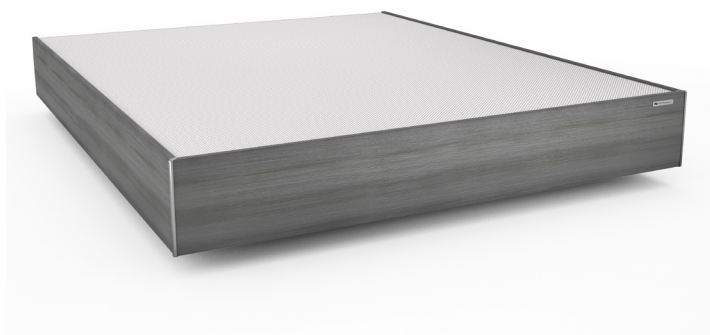

Exigeant

- Premier litier à être certifié NF Environnement
- Qualité et durabilité (ISO 9001, CTB)

/ Primflex Bois

10
ANS

GARANTIE

/ Spécificités techniques

Suspension centrale

Zone lombaire renforcée

Plateau grand confort Aéroflex (100% PES)
qui contribue au confort d'accueil
et à l'aération de la literie

Lattes bois multiplis de hêtre

Masses d'angle carrées en pin

Jeu de pieds intérieur pour faciliter le ménage,
aux angles sur demande

Épaisseur finie 13.5 ou 24 cm

Disponible en décor bois

Option lampe Confort

Garantie : 10 ans

Unique certification qui atteste
l'origine française et la traçabilité
de nos produits, tous fabriqués
à Saint-Gildas-des-Bois (44).