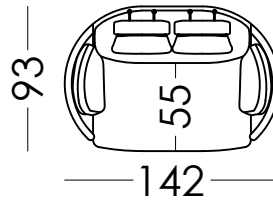

MOONRISE

CROQUIS-SCHEMATICS

fama

RV.02

MOONRISE

MOONRISE XL

MOONRISE BIG

MOONRISE POWERLIFT

Es importante tener en cuenta que las medidas especificadas en catálogo, son informativas, y pueden ofrecer pequeñas diferencias.

All the measures, volumes and weights shown within this price list should be considered as informative; there may be little differences.

Les mesures indiquées dans ce tarif sont données à titre indicatif et peuvent légèrement variées en fonction de la nature des choix de tissus, de garnissage ou de finitions.

Alle Maße des Katalogs sollen nur als Information gesehen werden. Man kann kleine Unterschiede finden.