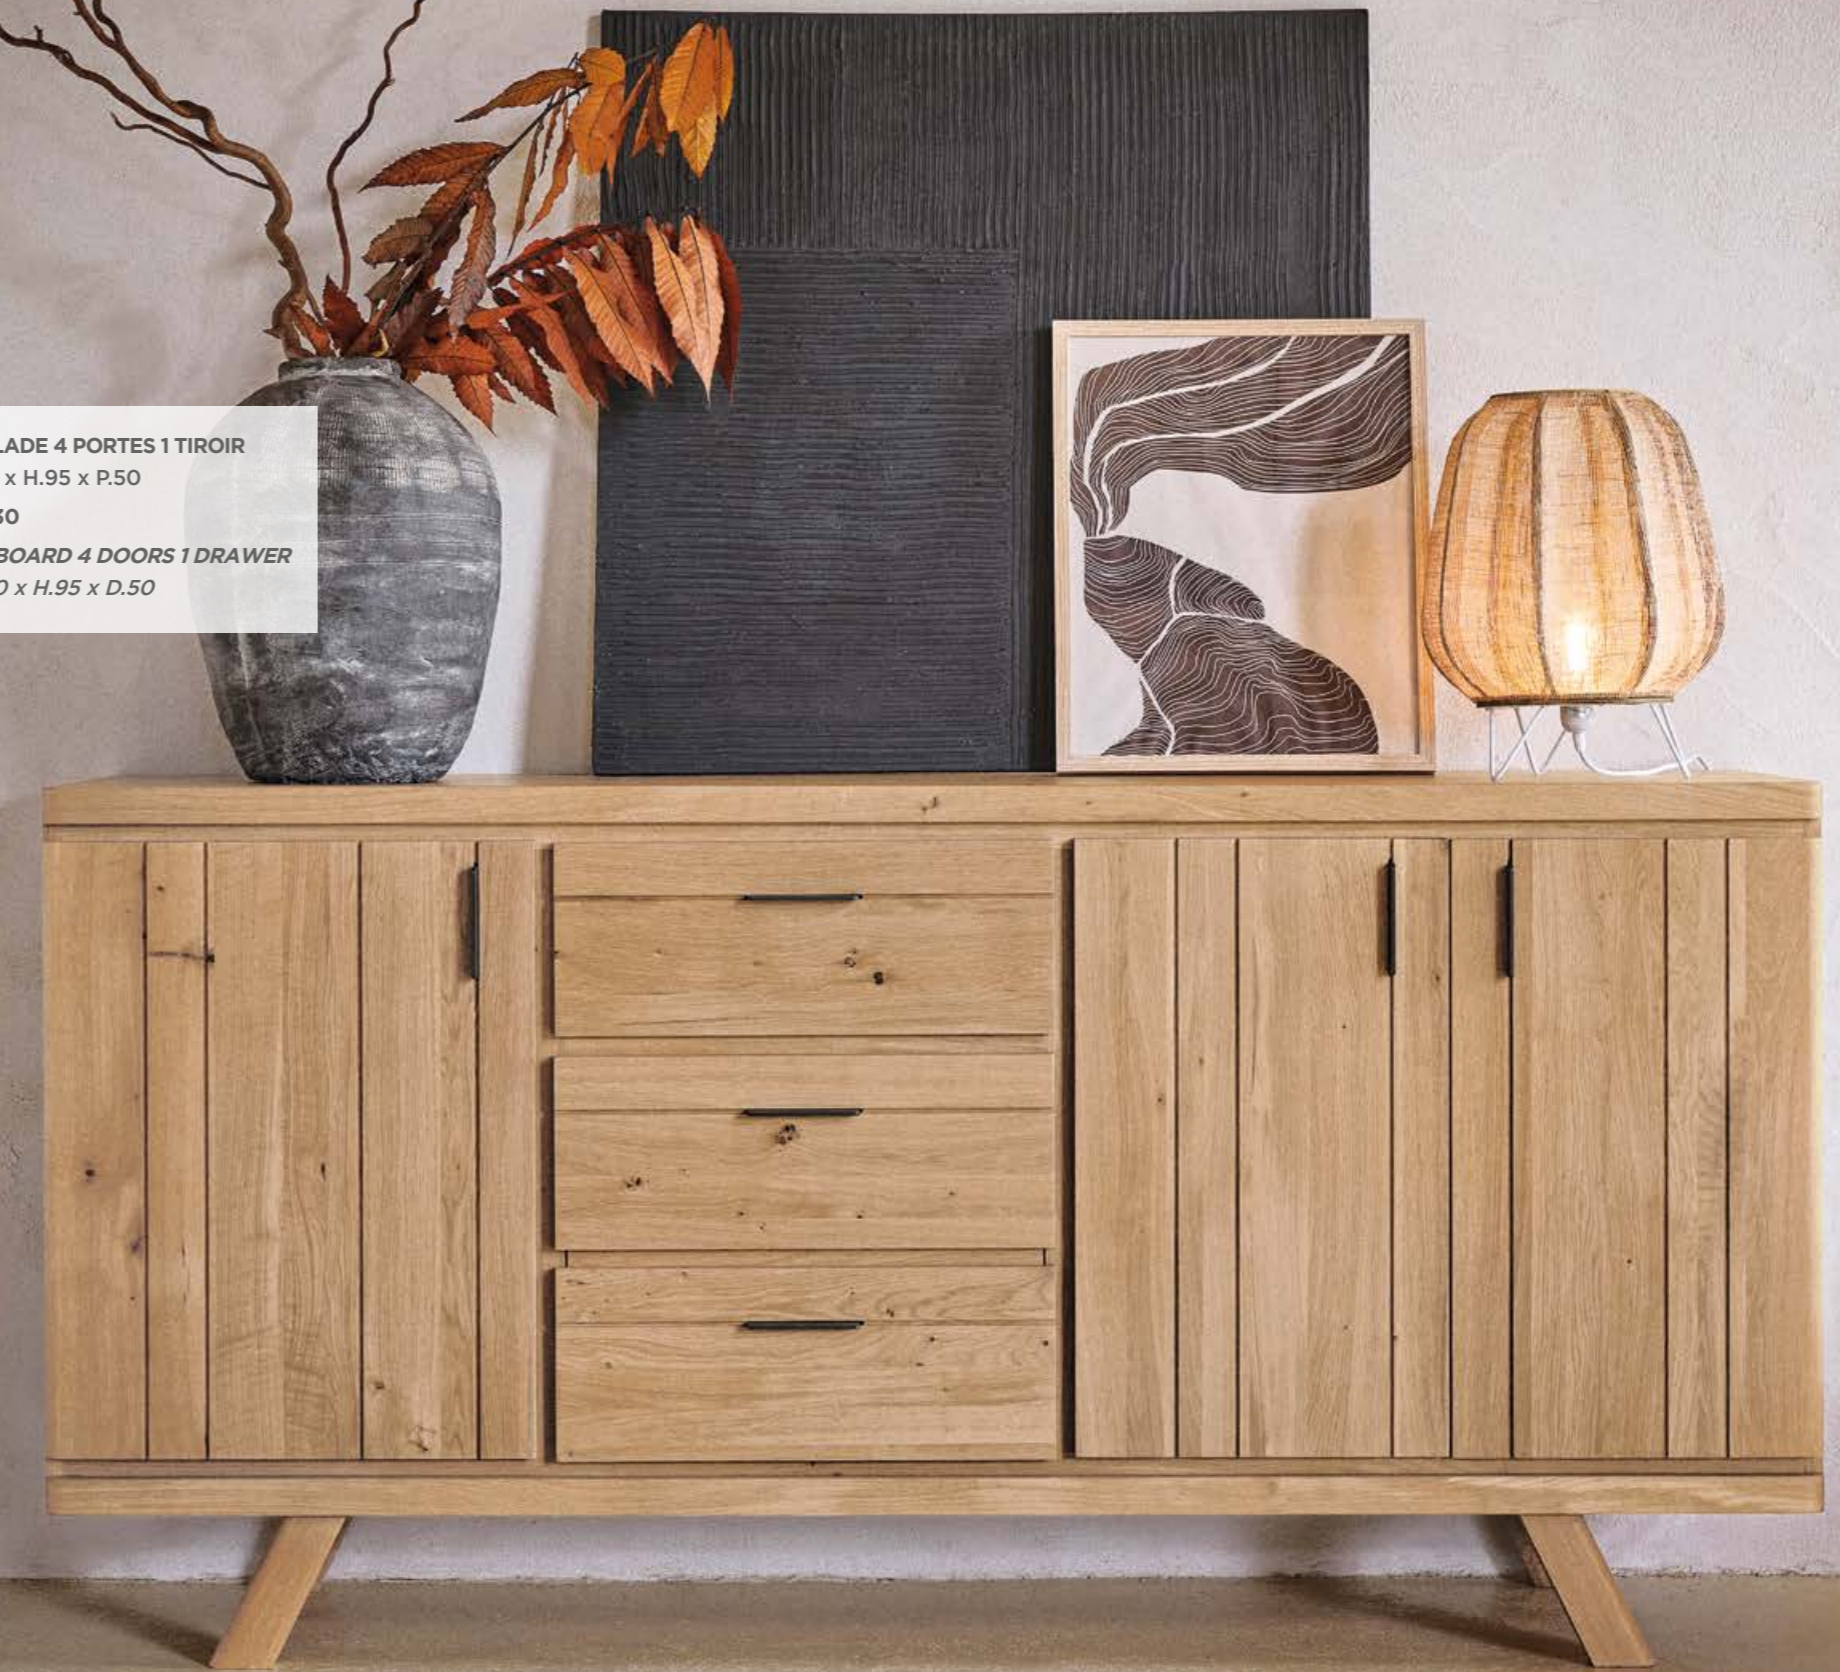

ENFILADE 4 PORTES 1 TIROIR
L.190 x H.95 x P.50
HAV30
SIDEBOARD 4 DOORS 1 DRAWER
W.190 x H.95 x D.50