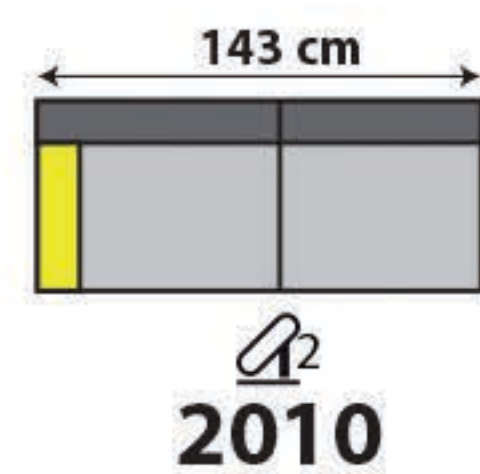

Éléments à composer / Samen te stellen elementen

R = Possibilité de relax électrique / Elektrische relax mogelijk

CONFORTLUXE