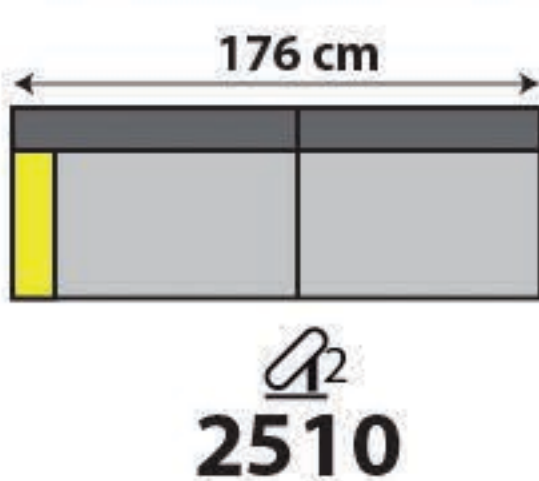

Éléments à composer / Samen te stellen elementen

R = Possibilité de relax électrique / Elektrische relax mogelijk

CONFORTLUXE