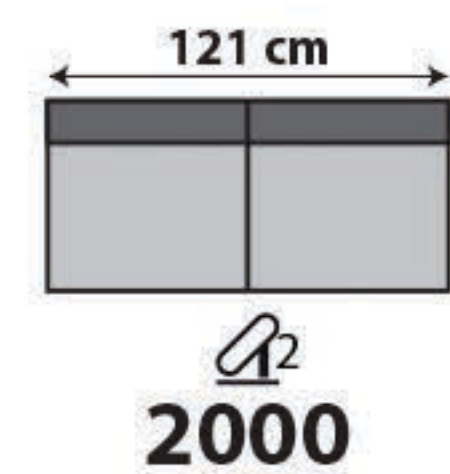

Éléments à composer / Samen te stellen elementen

R = Possibilité de relax électrique / Elektrische relax mogelijk

CONFORTLUXE