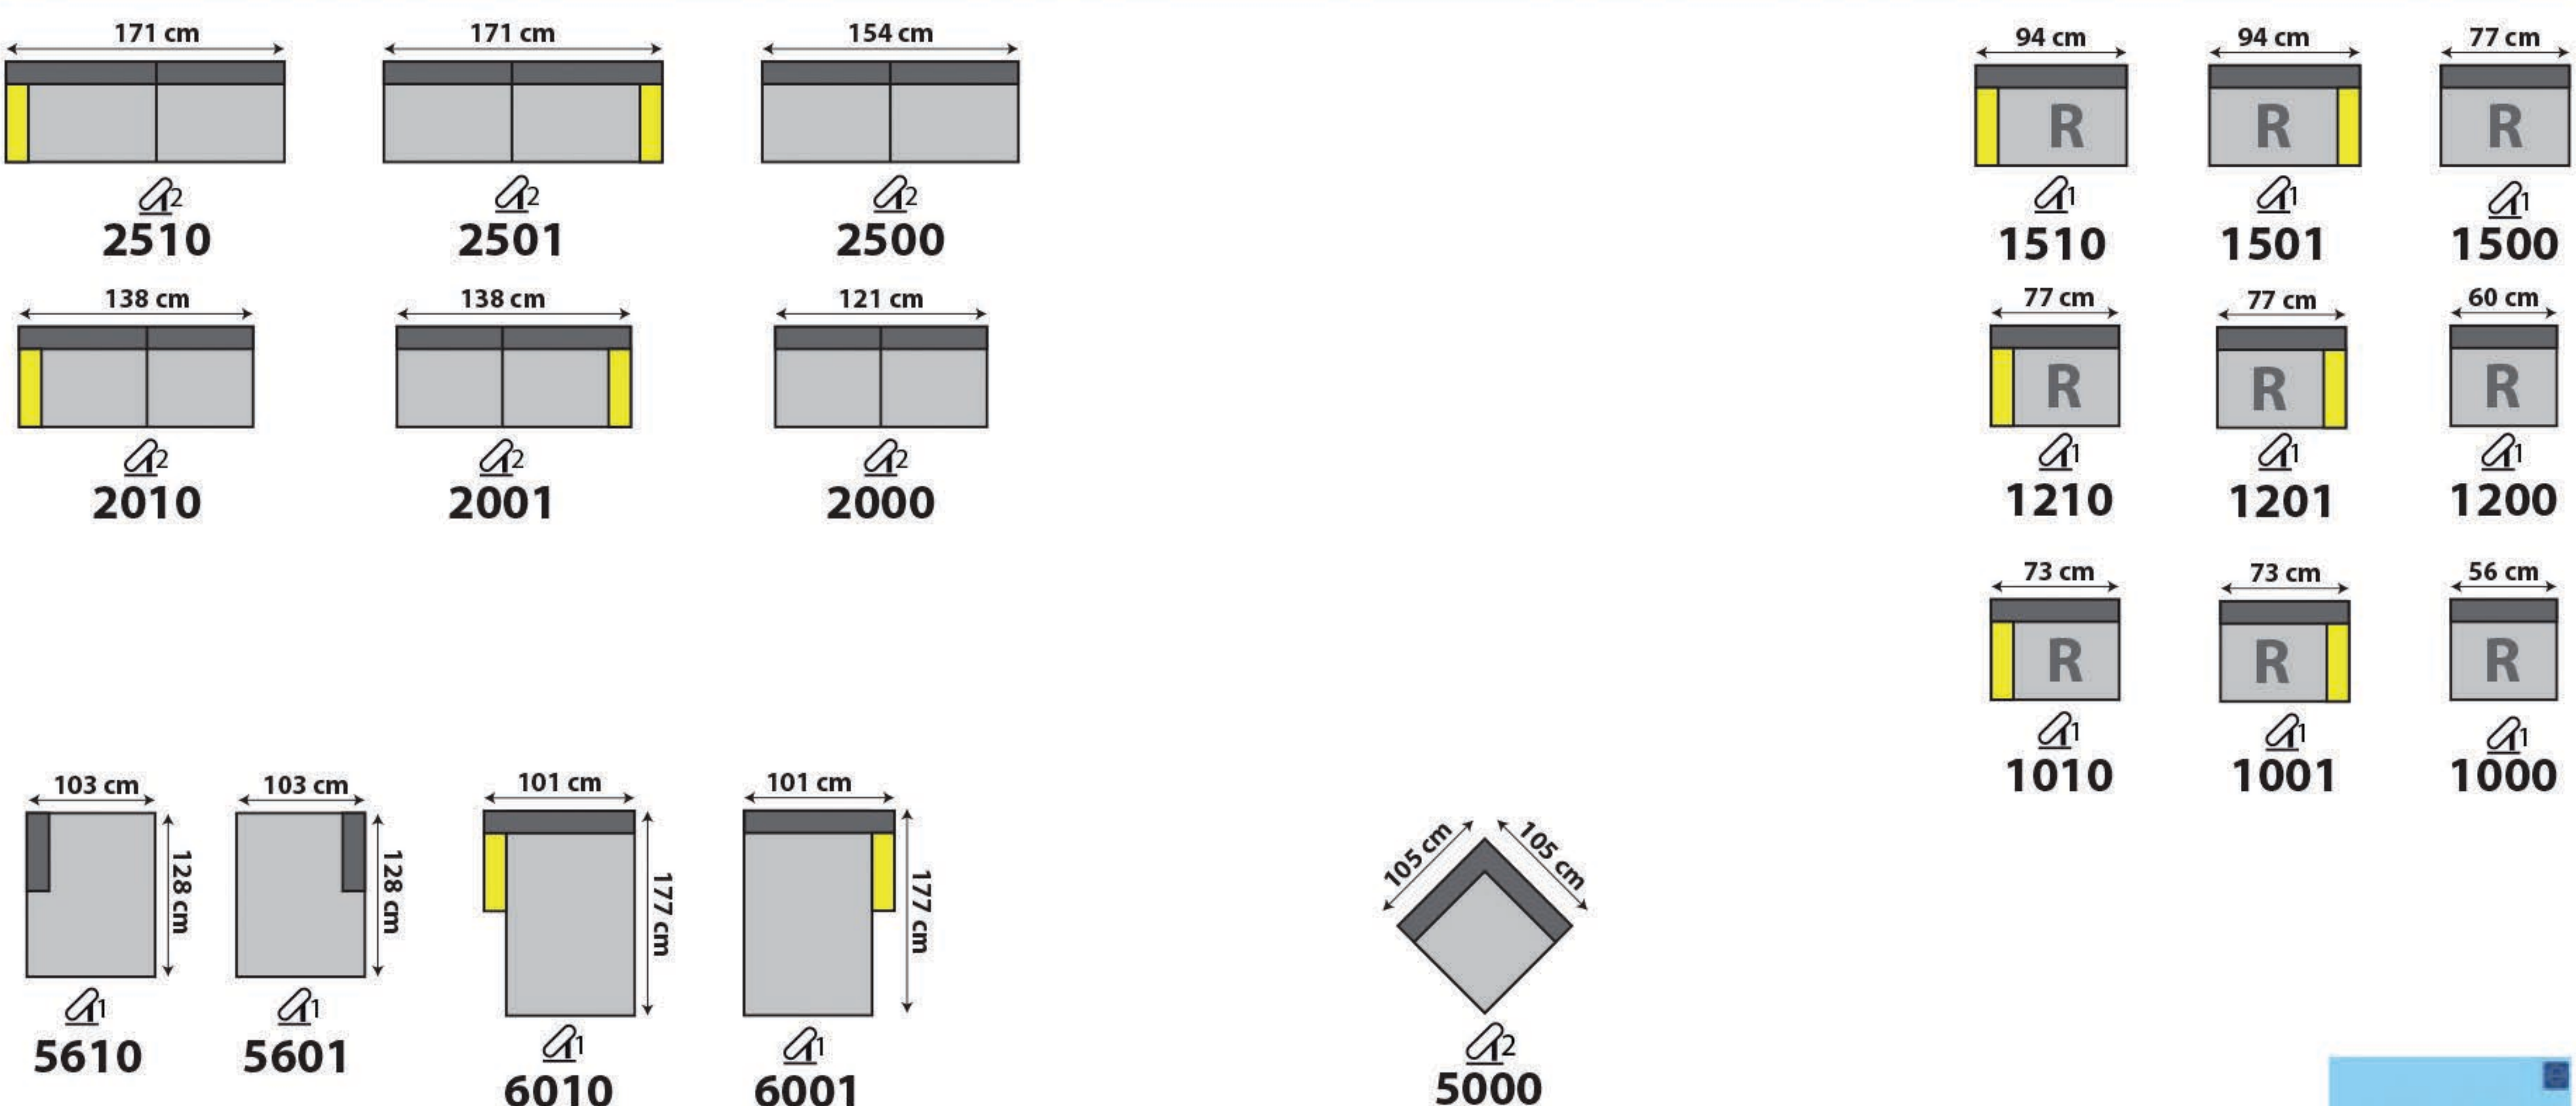

Éléments à composer / Samen te stellen elementen

R = Possibilité de relax électrique / Elektrische relax mogelijk

CONFORTLUXE