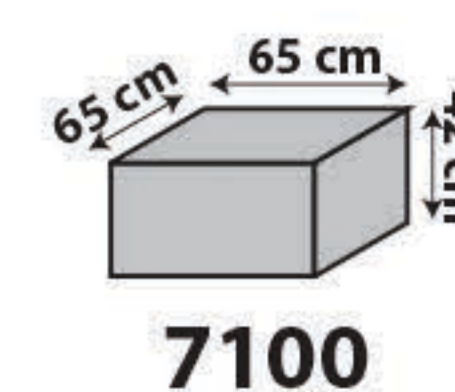

JASPER large

coussins / kussens : cat. D, dotan LIGHT GREY 9815
carcasse / karkas : cat. D, dotan ANTRACITE 9812

Couleurs par revêtement / Kleuren per bekleding

Merci de spécifier 2 teintes : 1 pour les coussins et 1 pour la carcasse.
Gelieve 2 kleuren te specificeren : 1 voor de kussens en 1 voor de karkas.

Éléments complets / Complete elementen

Éléments à composer / Samen te stellen elementen

R = Possibilité de relax électrique / Elektrische relax mogelijk

CONFORTLUXE