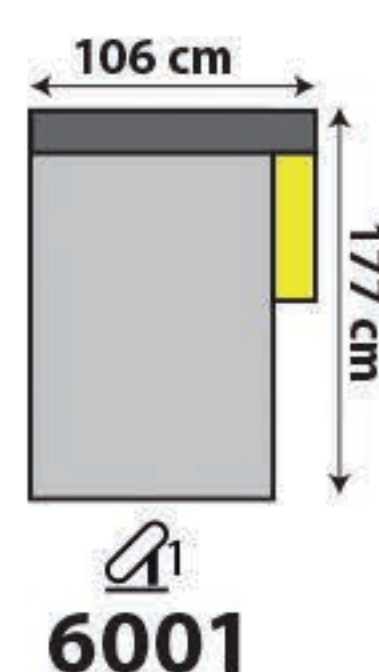

Éléments à composer / Samen te stellen elementen

R = Possibilité de relax électrique / Elektrische relax mogelijk

CONFORTLUXE