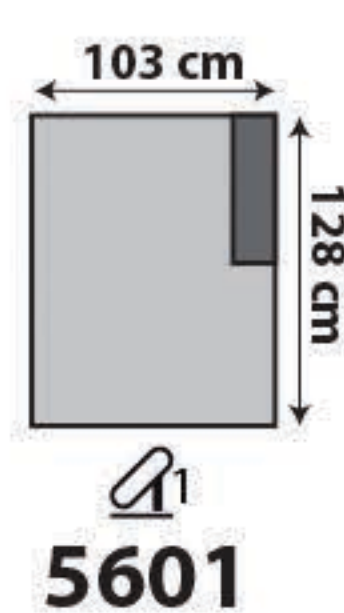

Éléments à composer / Samen te stellen elementen

R = Possibilité de relax électrique / Elektrische relax mogelijk

CONFORTLUXE