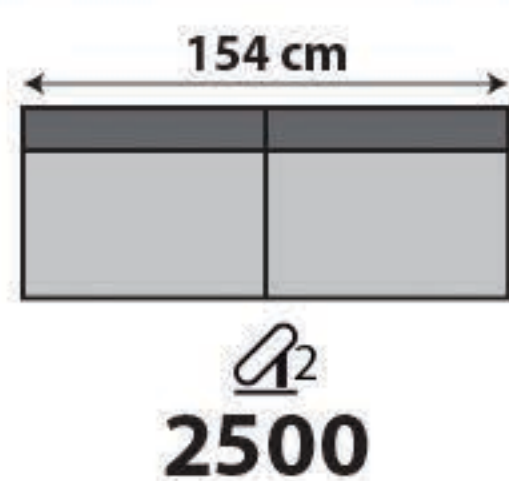

Éléments à composer / Samen te stellen elementen

R = Possibilité de relax électrique / Elektrische relax mogelijk

CONFORTLUXE