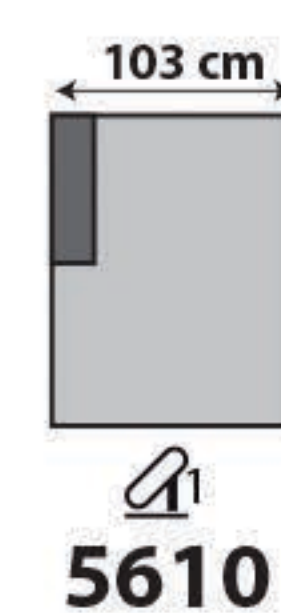

Éléments à composer / Samen te stellen elementen

R = Possibilité de relax électrique / Elektrische relax mogelijk

CONFORTLUXE