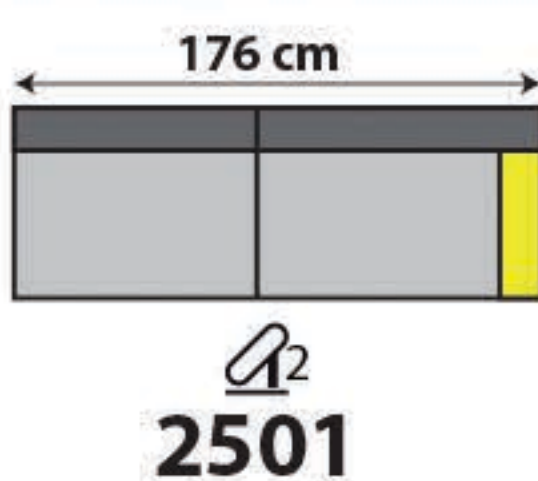

Éléments à composer / Samen te stellen elementen

R = Possibilité de relax électrique / Elektrische relax mogelijk

CONFORTLUXE