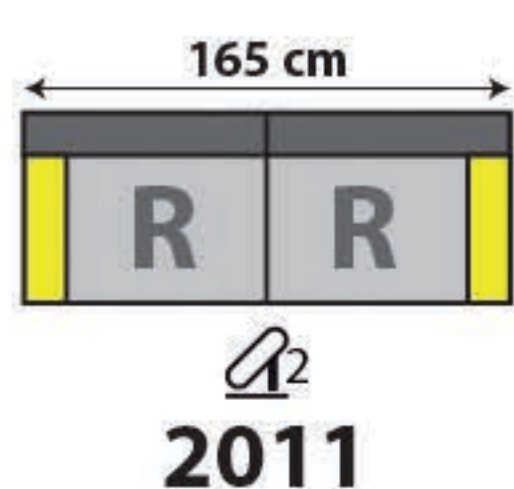

JASPER large

coussins / kussens : cat. D, dotan LIGHT GREY 9815
carcasse / karkas : cat. D, dotan ANTRACITE 9812

Couleurs par revêtement / Kleuren per bekleding

Merci de spécifier 2 teintes : 1 pour les coussins et 1 pour la carcasse.
Gelieve 2 kleuren te specificeren : 1 voor de kussens en 1 voor de karkas.

Éléments complets / Complete elementen

Éléments à composer / Samen te stellen elementen

R = Possibilité de relax électrique / Elektrische relax mogelijk

CONFORTLUXE