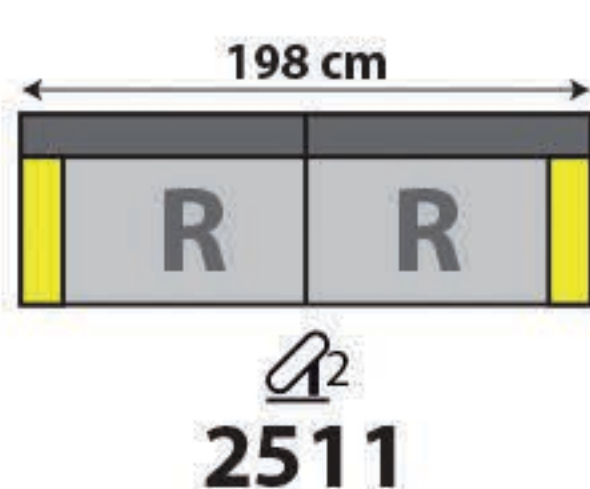

JASPER large

coussins / kussens : cat. D, dotan LIGHT GREY 9815
 carcasse / karkas : cat. D, dotan ANTRACITE 9812

Couleurs par revêtement / Kleuren per bekleding

Merci de spécifier 2 teintes : 1 pour les coussins et 1 pour la carcasse.
 Gelieve 2 kleuren te specificeren : 1 voor de kussens en 1 voor de karkas.

Éléments complets / Complete elementen

Éléments à composer / Samen te stellen elementen

R = Possibilité de relax électrique / Elektrische relax mogelijk

CONFORTLUXE

JASPER small

coussins / kussens : cat. D, dotan LIGHT GREY 9815
carcasse / karkas : cat. D, dotan ANTRACITE 9812