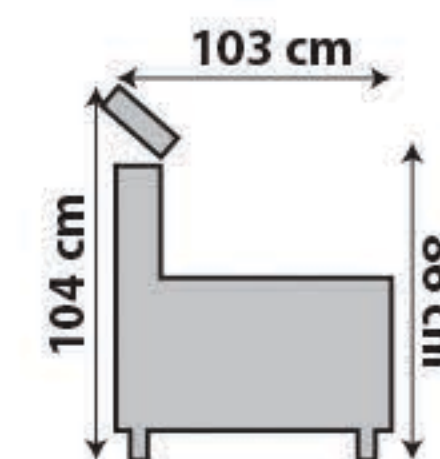

JASPER large

coussins / kussens : cat. D, dotan LIGHT GREY 9815
carcasse / karkas : cat. D, dotan ANTRACITE 9812