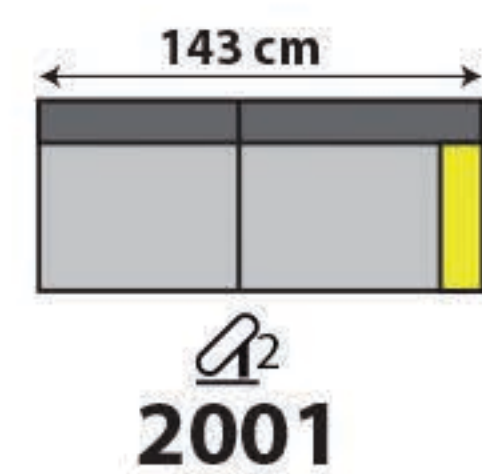

Éléments à composer / Samen te stellen elementen

R = Possibilité de relax électrique / Elektrische relax mogelijk

CONFORTLUXE