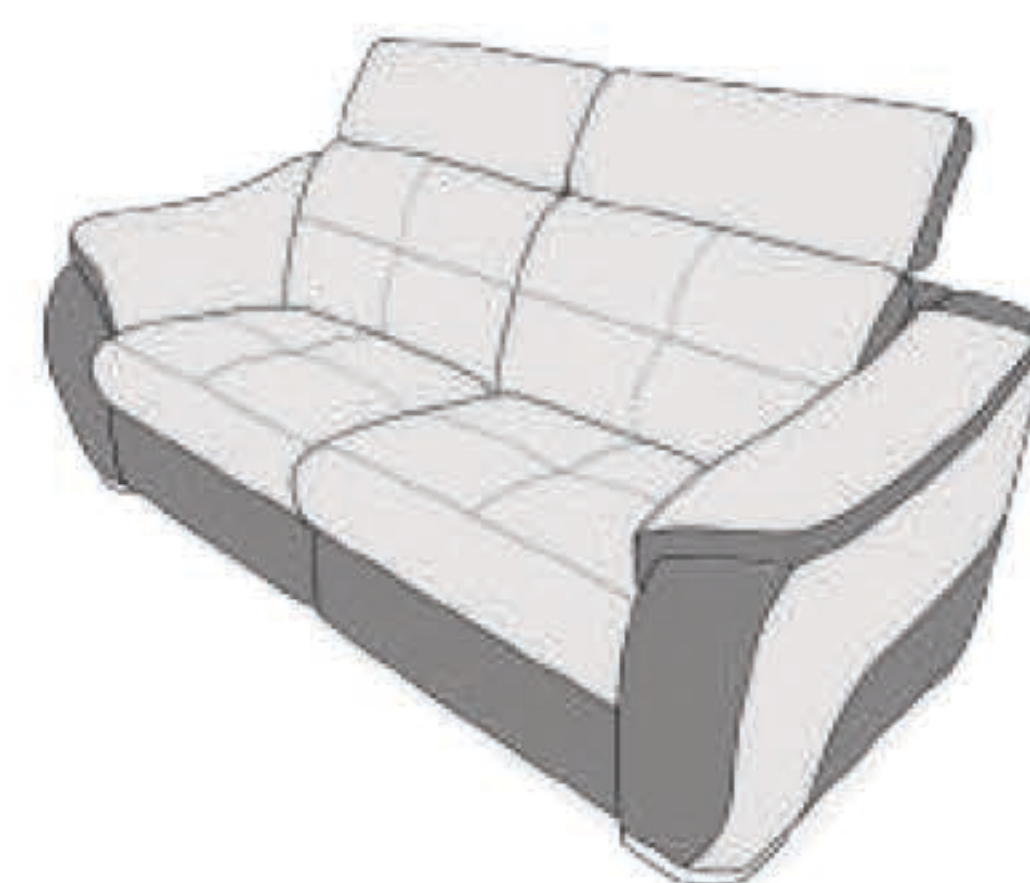

JASPER large

coussins / kussens : cat. D, dotan LIGHT GREY 9815
 carcasse / karkas : cat. D, dotan ANTRACITE 9812

Couleurs par revêtement / Kleuren per bekleding

Merci de spécifier 2 teintes : 1 pour les coussins et 1 pour la carcasse.
 Gelieve 2 kleuren te specificeren : 1 voor de kussens en 1 voor de karkas.

Éléments complets / Complete elementen

Éléments à composer / Samen te stellen elementen

R = Possibilité de relax électrique / Elektrische relax mogelijk

CONFORTLUXE

JASPER small

coussins / kussens : cat. D, dotan LIGHT GREY 9815
carcasse / karkas : cat. D, dotan ANTRACITE 9812

Couleurs par revêtement / Kleuren per bekleding

Merci de spécifier 2 teintes : 1 pour les coussins et 1 pour la carcasse.
Gelieve 2 kleuren te specificeren : 1 voor de kussens en 1 voor de karkas.

Éléments complets / Complete elementen