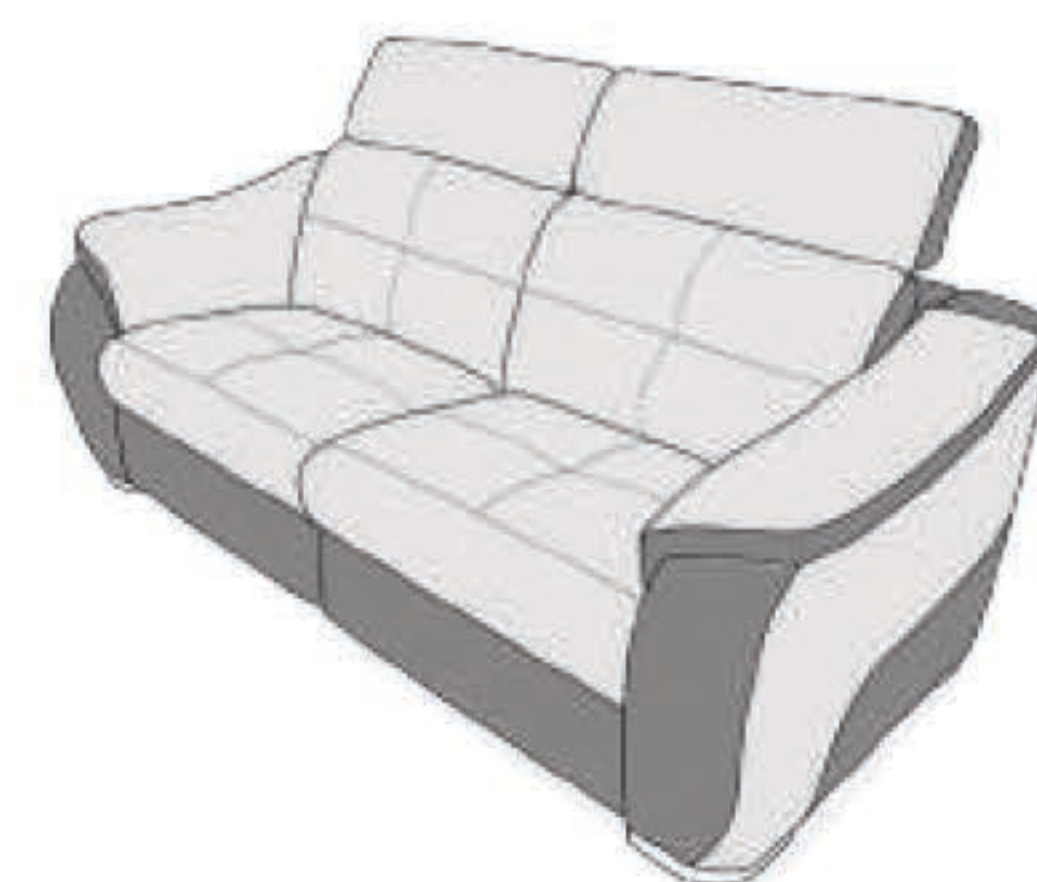

JASPER large

coussins / kussens : cat. D, dotan LIGHT GREY 9815
 carcasse / karkas : cat. D, dotan ANTRACITE 9812

Couleurs par revêtement / Kleuren per bekleding

Merci de spécifier 2 teintes : 1 pour les coussins et 1 pour la carcasse.
 Gelieve 2 kleuren te specificeren : 1 voor de kussens en 1 voor de karkas.

Éléments complets / Complete elementen

Éléments à composer / Samen te stellen elementen

R = Possibilité de relax électrique / Elektrische relax mogelijk

CONFORTLUXE

JASPER small

coussins / kussens : cat. D, dotan LIGHT GREY 9815
carcasse / karkas : cat. D, dotan ANTRACITE 9812