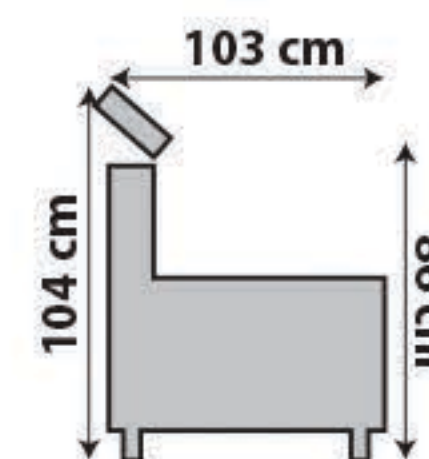

Éléments complets / Complete elementen

Éléments à composer / Samen te stellen elementen

R = Possibilité de relax électrique / Elektrische relax mogelijk

CONFORTLUXE

JASPER small

coussins / kussens : cat. D, dotan LIGHT GREY 9815
carcasse / karkas : cat. D, dotan ANTRACITE 9812