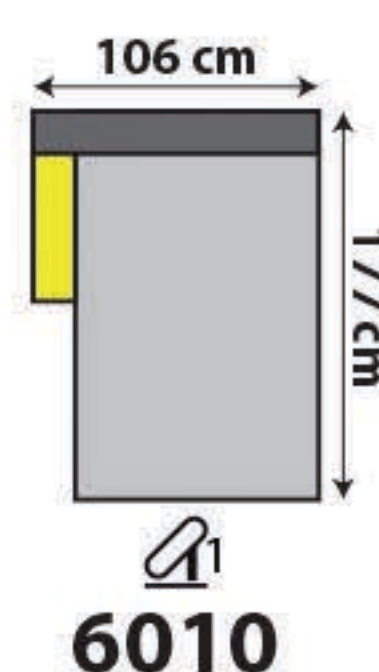

Éléments à composer / Samen te stellen elementen

R = Possibilité de relax électrique / Elektrische relax mogelijk

CONFORTLUXE