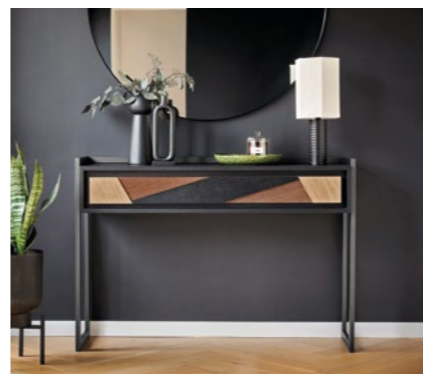

1 wooden shelf, 1 glass shelf
W.85 x H.92 x D.43

GRALD50 OPTIONAL SPOTLIGHT

GRA75 - TABLE BASSE 1 TIROIR

L.120 x H.35 x P.65
Dimension utile tiroir : L.59,7 x H.11,4 x P.26,2

COFFEE TABLE 1 DRAWER

W.120 x H.35 x D.65
Drawer dimensions : W.59,7 x H.11,4 x D.26,2