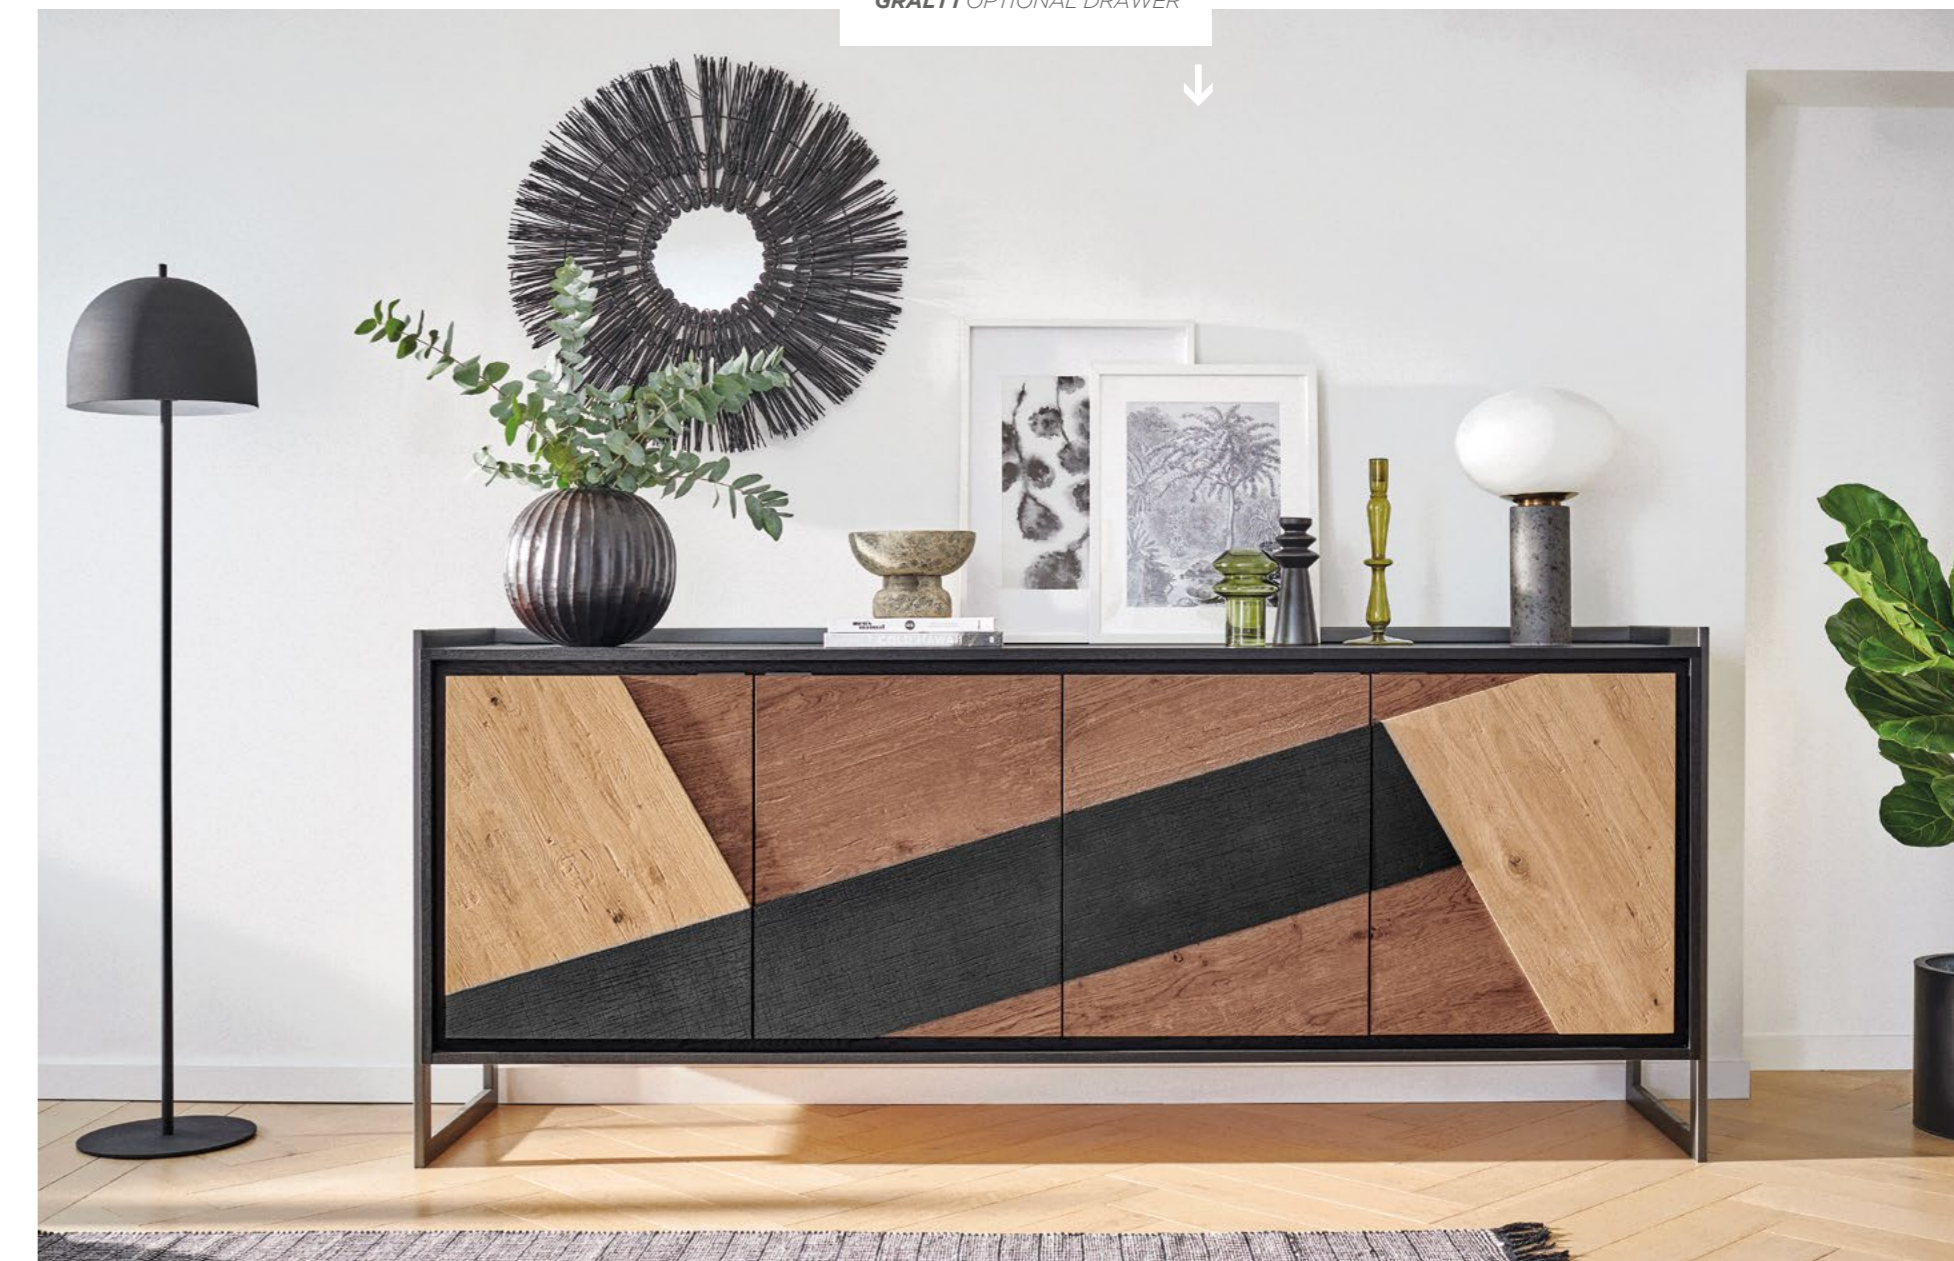

Graffik

Graffik

VITRINE 1 PORTE BOIS
1 PORTE VERRE
L.95 x H.180 x P.45
GRA60
GRALD60 OPTION LED
DISPLAY CABINET 1
WOODEN DOOR
+ 1 GLASS DOOR
W.95 x H.180 x D.45
GRALD60 OPTIONAL
LEDLIGHTS

ENFILADE 4 PORTES BOIS
L.220 x H.92 x P.50
GRA40
GRALD40 OPTION LED
GRAT11 OPTION TIROIR INTÉRIEUR
SIDEBOARD W220
4 WOODEN DOORS
W.220 x H.92 x D.50
GRALD40 OPTIONAL LEDLIGHTS
GRALT1 OPTIONAL DRAWER

VITRINE 1 PORTE BOIS
1 PORTE VERRE
L.95 x H.180 x P.45

GRA60
GRALD60 OPTION LED

DISPLAY CABINET 1
WOODEN DOOR
+ 1 GLASS DOOR

W.95 x H.180 x D.45

GRALD60 OPTIONAL LEDLIGHTS

**TABLE SOLAR
CÉRAMIQUE**
L.200 x H.77 x P.100
(Existe aussi en 1 autre
dimension)
TCP50200
SOLAR TABLE CERAMIC
W.200 x H.77 x D.100